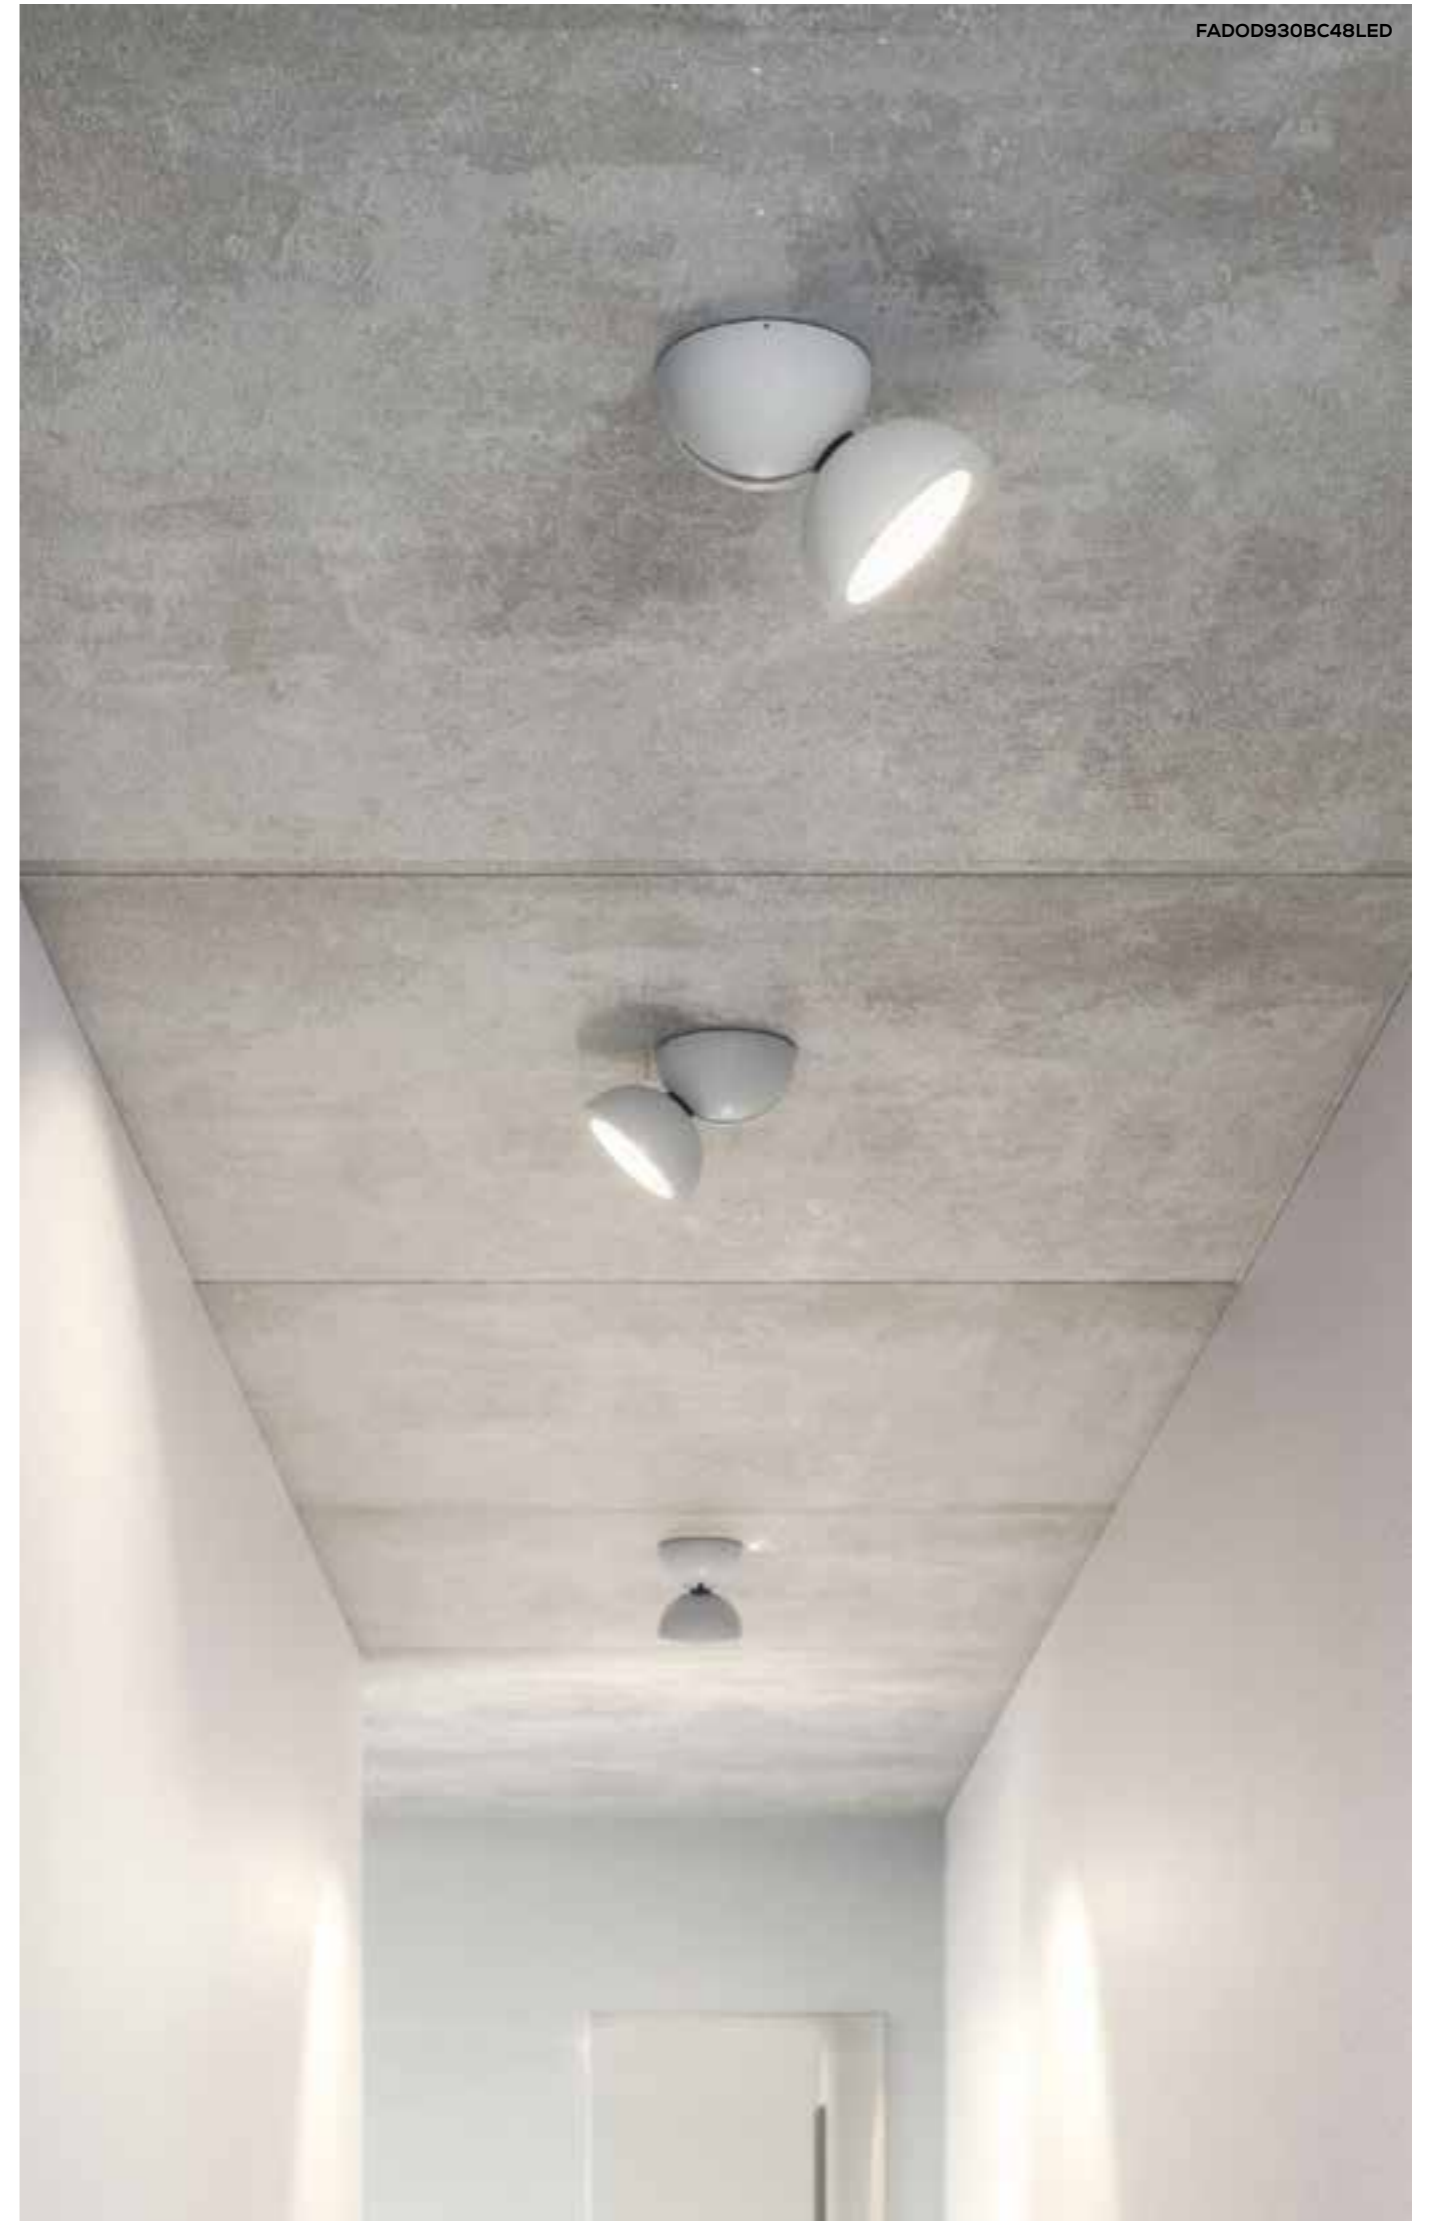

M

FADOD930BC48LED

DoDot

Simone Micheli

FADOD930BC48LED